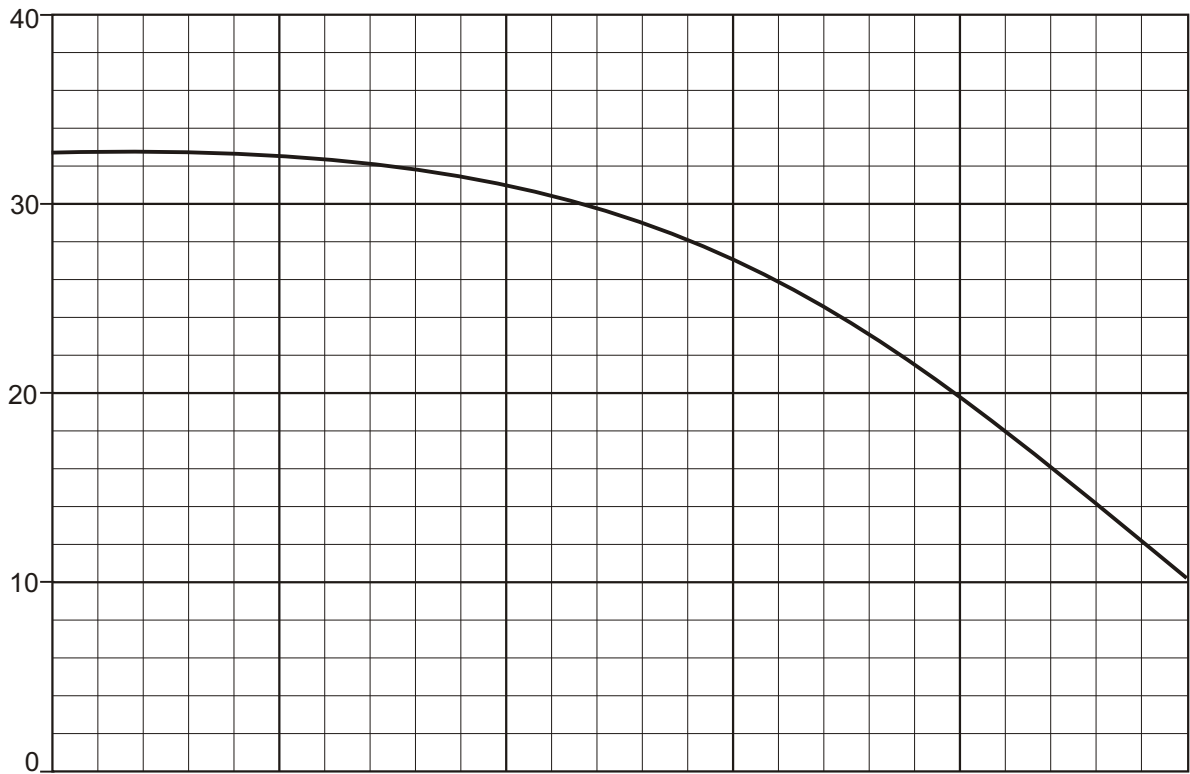

**SALVATORE  
ROBUSCHI  
POMPE PARMA**

POMPA  
PUMP

**TS 50/1**

2950

giri/1'  
rpm

N. T-1609

Girante  
Impeller

ø max / min \_\_\_\_\_ / \_\_\_\_\_ mm

ø Richiesto  
ø Rated

\_\_\_\_\_ mm

Peso Spec.

Spec. Gravity

Visc. \_\_\_\_\_

H  
m

NPSH  
m

P  
kW