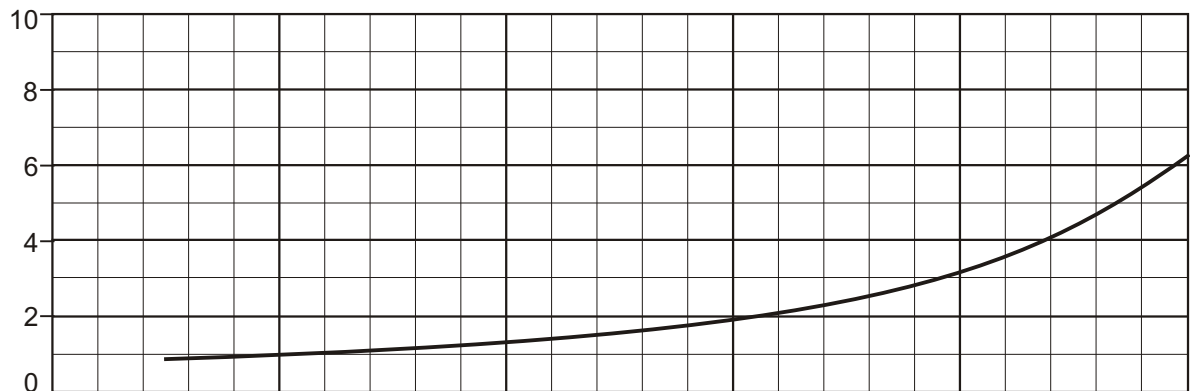

**SALVATORE
ROBUSCHI
POMPE PARMA**

POMPA
PUMP

TS 50/1

2950

giri/1'
rpm

N. T-1609

Girante
Impeller

ø max / min _____ / _____ mm

ø Richiesto
ø Rated

_____ mm

Peso Spec.

Spec. Gravity

Visc. _____

H
m

NPSH
m

P
kW