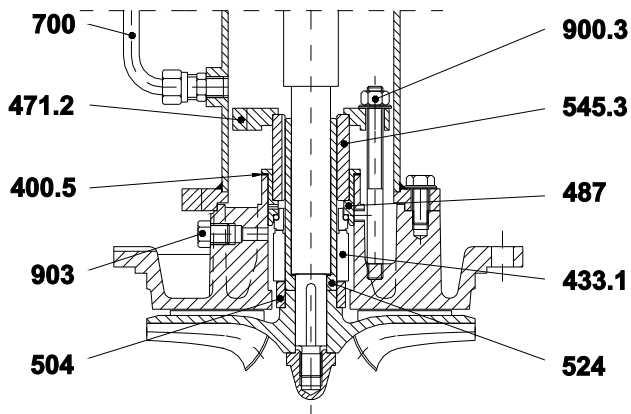

Esecuzione standard
Standard execution
"A" exec.

Lubrificazione bronzina dall'esterno
Bushing lubrication by means of external fluid supply
"B" exec.

Lubrificazione bronzina dall'esterno
Bushing lubrication by means of external fluid supply
"C" exec.