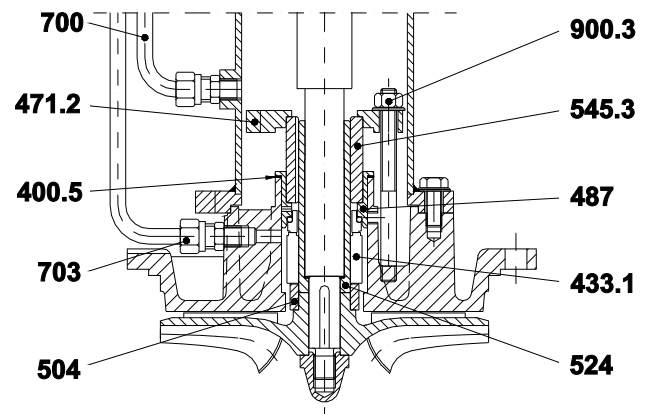

Lubrificazione bronzina a bagno di liquido
Lubrificazione tenuta meccanica dall'esterno
Liquid bath bushing lubrication
Mechanical seal lubrication by means of external fluid supply
"F" exec.

Lubrificazione bronzina e tenuta meccanica dall'esterno
Bushing and mechanical seal lubrication by means of external fluid supply
"D" exec.