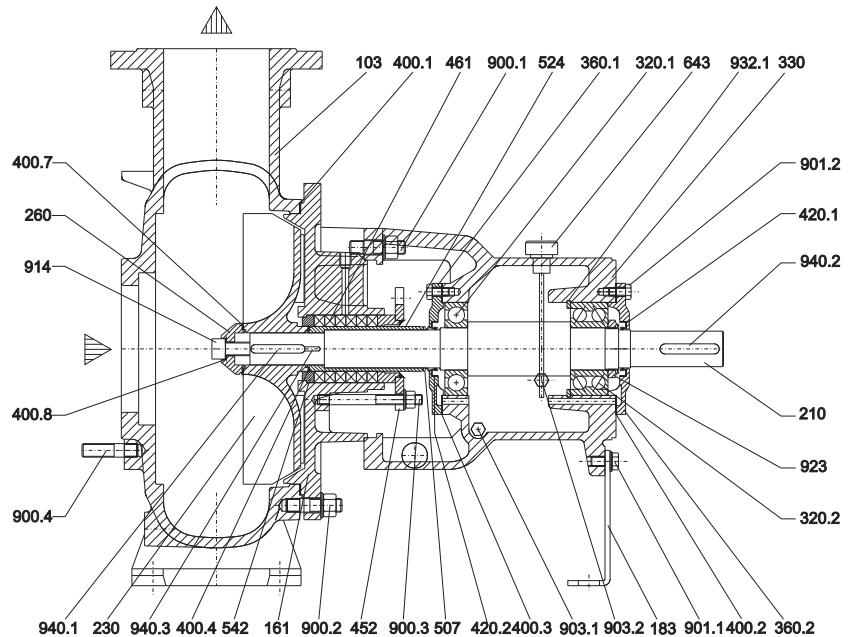

Grandezze - Size : RC 32-16, 32-20,
50-16, 50-20, 50-25,
65-20, 80-20, 80-25,
100-25, 125-25

Grandezze - Size : RC 80-31, 125-31

Nr	DESCRIZIONE	DESCRIPTION	Nr	DESCRIZIONE	DESCRIPTION
103	Corpo	Casing	524	Camicia albero	Shaft sleeve
161	Coperchio del corpo	Casing cover	542	Bussola di fondo	Bottom sleeve
183	Piede di appoggio	Support foot	643	Tappo di sfiato con astina	Oil dipstick
210	Albero	Shaft	801	Motore elettrico	Electric motor
230	Girante	Impeller	861.1	Semi giunto lato pompa	Half coupling pump side
260	Ogiva girante	Impeller hub	861.2	Semi giunto lato motore	Half coupling motor side
320.1	Cuscinetto a sfere l.o.c.	Ball bearing N.D.S.	900.1	Prigioniero con dado	Stud with nut
320.2	Cuscinetto a sfere l.c.	Ball bearing D.S.	900.2	Prigioniero con dado	Stud with nut
330	Supporto	Bearing housing	900.3	Prigioniero con dado	Stud with nut
344	Lanterna motore	Lantern bracket	900.4	Prigioniero con dado	Stud with nut
360.1	Coperchio cuscinetto l.o.c.	Bearing cover N.D.S.	901.1	Vite T.E.	Stud with nut
360.2	Coperchio cuscinetto l.c.	Bearing cover D.S.	901.2	Vite T.E.	Hex head srew
400.1	Guarnizione del corpo	Casing gasket	901.3	Vite T.E.	Hex head srew
400.2	Guarnizione coperchio cuscinetto l.o.	Bearing cover gasket D.S.	901.4	Vite T.E.	Hex head srew
400.3	Guarnizione coperchio cuscinetto l.o.c.	Bearing cover gasket N.D.S.	903.1	Tappo scarico olio	Oil drain plug
400.4	Guarnizione camicia	Sleeve gasket	903.2	Tappo oliatore	Constant level oiler plug
400.7	Guarnizione dado ogivale	Hub gasket	904	Grano	Locking screw
400.8	Guarnizione vite	Strew gasket	914	Vite T.C.E.I.	Screw
420.1	Anello di tenuta l.c.	Bearing cover seal D.S.	923	Ghiera cuscinetto	Bearing nut
420.2	Anello di tenuta l.o.c.	Bearing cover seal N.D.S.	932.1	Seeger supporto	Circlip for a bore
452	Premitreccia	Packing gland	932.2	Seeger albero	Circlip for a shaft
461	Baderna	Packing rings	940.1	Linguetta girante	Impeller key
502.1	Anello usura	Wear ring	940.2	Linguetta giunto	Coupling key
507	V. Ring	V. Ring	940.3	Linguetta camicia	Sleeve key