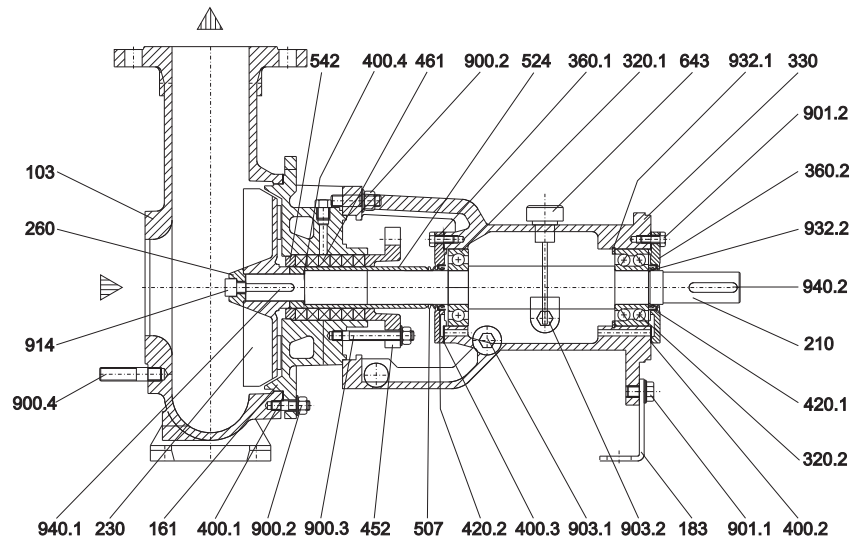

Grandezze - Size : RC 32-16, 32-20,
50-16, 50-20, 50-25,
65-20, 80-20, 80-25,
100-25, 125-25

Grandezze - Size : RC 80-31, 125-31

Nr	DESCRIZIONE	DESCRIPTION	Nr	DESCRIZIONE	DESCRIPTION
103	Corpo	Casing	524	Camicia albero	Shaft sleeve
161	Coperchio del corpo	Casing cover	542	Bussola di fondo	Bottom sleeve
183	Piede di appoggio	Support foot	643	Tappo di sfiato con astina	Oil dipstick
210	Albero	Shaft	801	Motore elettrico	Electric motor
230	Girante	Impeller	861.1	Semi giunto lato pompa	Half coupling pump side
260	Ogiva girante	Impeller hub	861.2	Semi giunto lato motore	Half coupling motor side
320.1	Cuscinetto a sfere l.o.c.	Ball bearing N.D.S.	900.1	Prigioniero con dado	Stud with nut
320.2	Cuscinetto a sfere l.c.	Ball bearing D.S.	900.2	Prigioniero con dado	Stud with nut
330	Supporto	Bearing housing	900.3	Prigioniero con dado	Stud with nut
344	Lanterna motore	Lantern bracket	900.4	Prigioniero con dado	Stud with nut
360.1	Coperchio cuscinetto l.o.c.	Bearing cover N.D.S.	901.1	Vite T.E.	Stud with nut
360.2	Coperchio cuscinetto l.c.	Bearing cover D.S.	901.2	Vite T.E.	Hex head srew
400.1	Guarnizione del corpo	Casing gasket	901.3	Vite T.E.	Hex head srew
400.2	Guarnizione coperchio cuscinetto l.o.	Bearing cover gasket D.S.	901.4	Vite T.E.	Hex head srew
400.3	Guarnizione coperchio cuscinetto l.o.c.	Bearing cover gasket N.D.S.	903.1	Tappo scarico olio	Oil drain plug
400.4	Guarnizione camicia	Sleeve gasket	903.2	Tappo oliatore	Constant level oiler plug
400.7	Guarnizione dado ogivale	Hub gasket	904	Grano	Locking screw
400.8	Guarnizione vite	Strew gasket	914	Vite T.C.E.I.	Screw
420.1	Anello di tenuta l.c.	Bearing cover seal D.S.	923	Ghiera cuscinetto	Bearing nut
420.2	Anello di tenuta l.o.c.	Bearing cover seal N.D.S.	932.1	Seeger supporto	Circlip for a bore
452	Premitreccia	Packing gland	932.2	Seeger albero	Circlip for a shaft
461	Baderna	Packing rings	940.1	Linguetta girante	Impeller key
502.1	Anello usura	Wear ring	940.2	Linguetta giunto	Coupling key
507	V. Ring	V. Ring	940.3	Linguetta camicia	Sleeve key