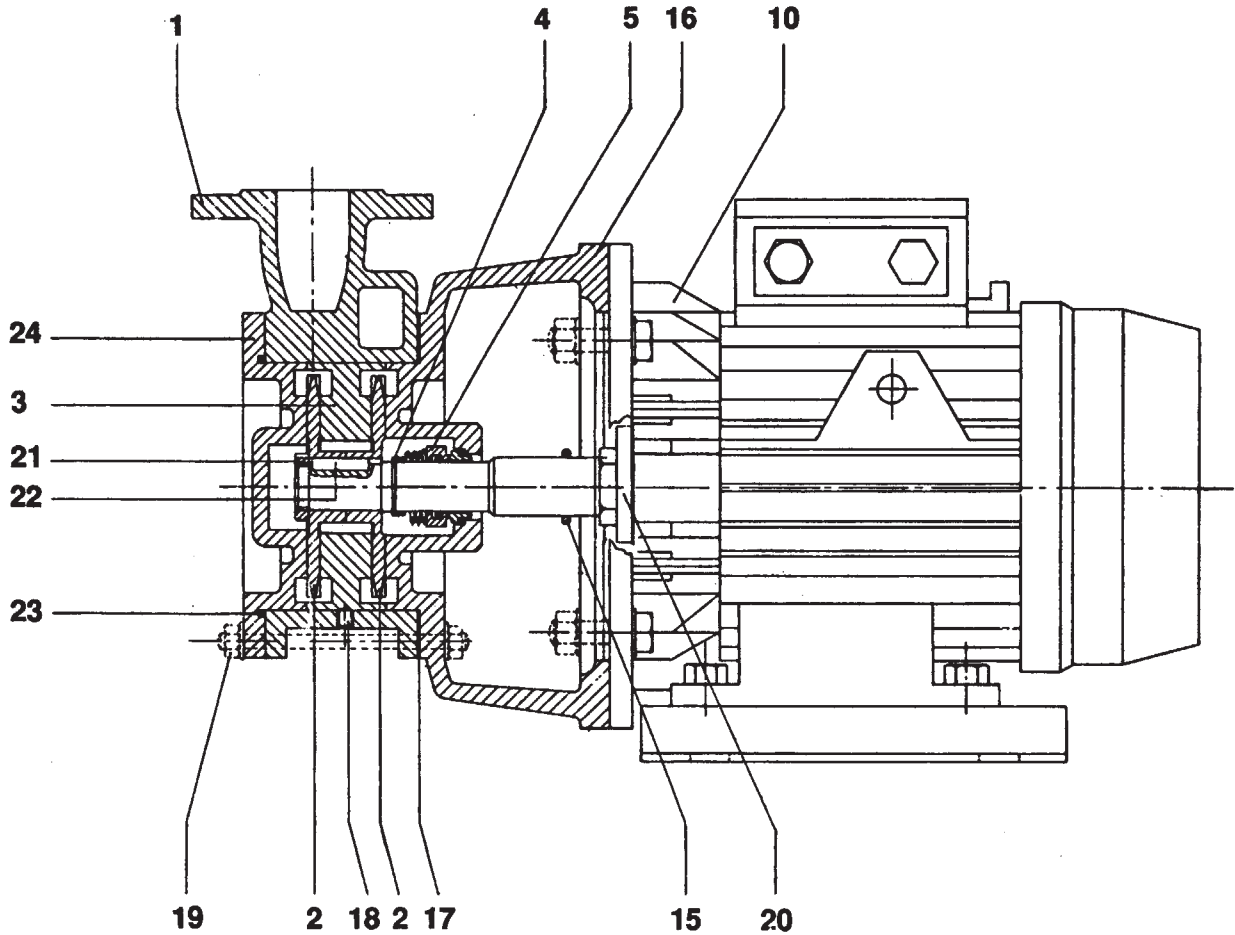

**SALVATORE
ROBUSCHI
POMPE PARMA**

RAM.D

ELETTROPOMPE CENTRIFUGHE
MONOBLOCCO
CLOSE COUPLED CENTRIFUGAL
PUMPS

Data : 26/04/94

N° : T - 1046

Sezione con nomenclatura - Sectional view and nomenclature

N°	DESCRIZIONE	DESCRIPTION
1	Corpo pompa	Pump casing
2	Girante	Impeller
3	Diffusore	Diffuser
4	Seeger	Seeger
5	Tenuta meccanica	Mechanical seal
10	Motore elettrico	Electric motor
15	Anello paraspruzzi	Deflector
16	Lanterna motore	Lantern bracket
17	Guarnizione	Gasket
18	Grano	Screw
19	Tirante con dado	Tie rod with nut
20	Ghiera registro cuscinetto	Bearing locking nut
21	Ghiera	Nut
22	Linguetta giranti	Impellers key
23	Guarnizione OR	O-Ring
24	Coperchio del corpo	Casing cover